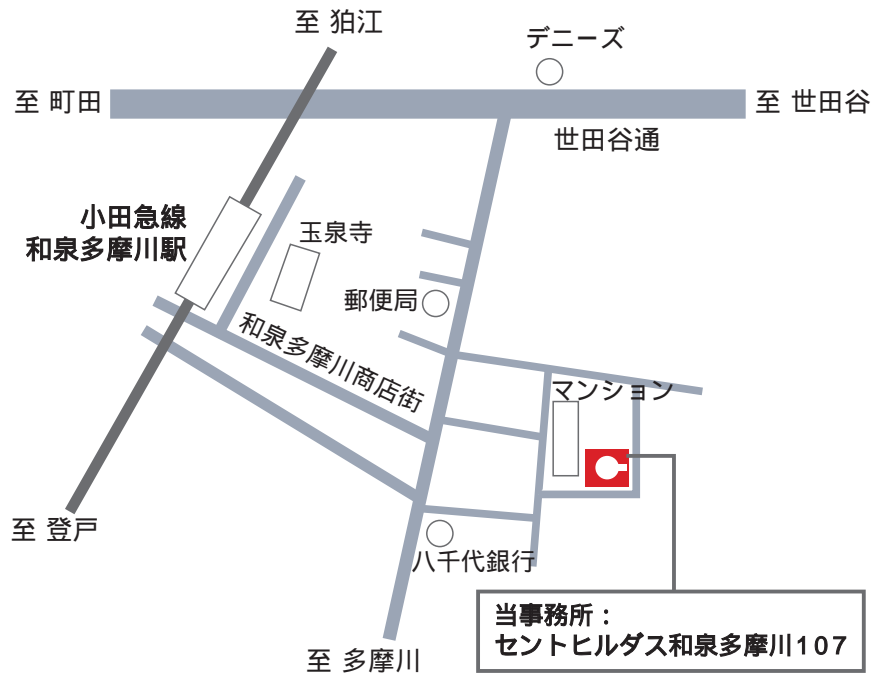

当事務所へのアクセスマップ

交通のご案内：小田急線和泉多摩川駅下車、徒歩5分

〒201-0015 東京都狛江市猪方3-22-17-107
Tel 03-3430-5911 Fax 03-3430-5912

有限会社シーズ・アーキスタディオ建築設計室